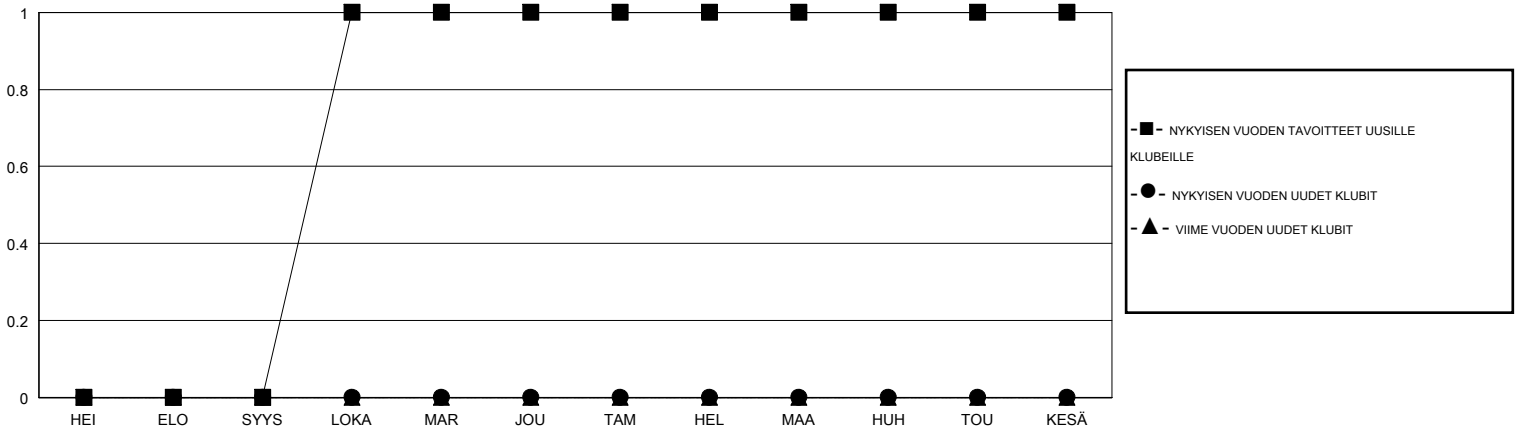

MONTHLY MEMBERSHIP PROGRESS REPORT

District 107 N

Results as of: 12/31/2019

GMT:

SIJAINTI FINLAND

GMT VAALUPIIRI

Klubit				jäsenä			
TULOKSET 2019-2020				TULOKSET 2019-2020			
NELJÄNNES	UUDEN KLUBIN TAVOITE	UUDET KLUBIT	LOPETETUT KLUBIT	NELJÄNNES	JÄSENKASVUN NETTOTAVOITE	TOTEUTUNUT JÄSENKASVU	POISTETUT JÄSENET (mukaan lukien siirrot)
HEI/ELO/SYYS	0	0	0	HEI/ELO/SYYS	5	8	23
LOKA/MAR/JOU	1	0	1	LOKA/MAR/JOU	10	31	28
TAM/HEL/MAA	0	0	0	TAM/HEL/MAA	10	0	0
HUH/TOU/KESÄ	0	0	0	HUH/TOU/KESÄ	5	0	0

TAVOITTEET JA UUDET KLUBIT, KUMULATIIVINEN

TAVOITTEET JA JÄSENET, KUMULATIIVINEN

LAKKAUTETUT KLUBIT: 1

23 CLUBS OF 75 LISÄNNYT YHDEN TAI USEAMMAN UUTTA JÄSENTÄ

SUKUPUOLIJAKAUMA

MIES 1,292 (73.83%)
NAINEN 458 (26.17%)