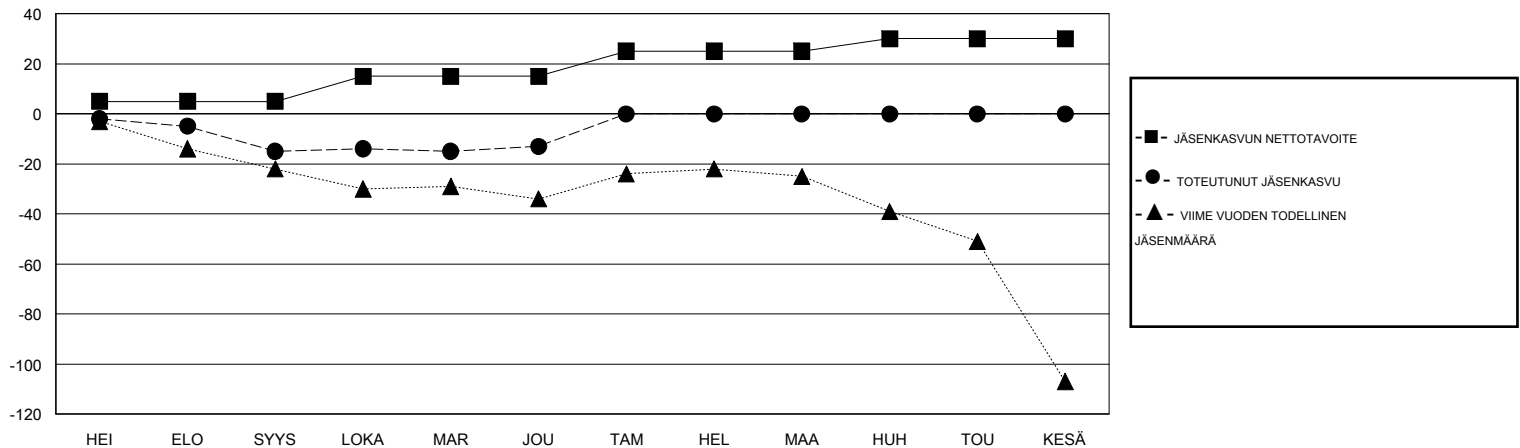

MONTHLY MEMBERSHIP PROGRESS REPORT

District 107 N

Results as of: 12/31/2019

GMT:

SIJAINTI FINLAND

GMT VAALUPIIRI

Klubit				jäsenä			
TULOKSET 2019-2020				TULOKSET 2019-2020			
NELJÄNNES	UUDEN KLUBIN TAVOITE	UUDET KLUBIT	LOPETETUT KLUBIT	NELJÄNNES	JÄSENKASVUN NETTOTAVOITE	TOTEUTUNUT JÄSENKASVU	POISTETUT JÄSENET (mukaan lukien siirrot)
HEI/ELO/SYYS	0	0	0	HEI/ELO/SYYS	5	8	23
LOKA/MAR/JOU	1	0	1	LOKA/MAR/JOU	10	31	28
TAM/HEL/MAA	0	0	0	TAM/HEL/MAA	10	0	0
HUH/TOU/KESÄ	0	0	0	HUH/TOU/KESÄ	5	0	0

TAVOITTEET JA UUDET KLUBIT, KUMULATIIVINEN

TAVOITTEET JA JÄSENET, KUMULATIIVINEN

LAKKAUTETUT KLUBIT: 1

23 CLUBS OF 75 LISÄNNYT YHDEN TAI USEAMMAN UUTTA JÄSENTÄ

SUKUPUOLIJAKAUMA

MIES 1,292 (73.83%)
NAINEN 458 (26.17%)